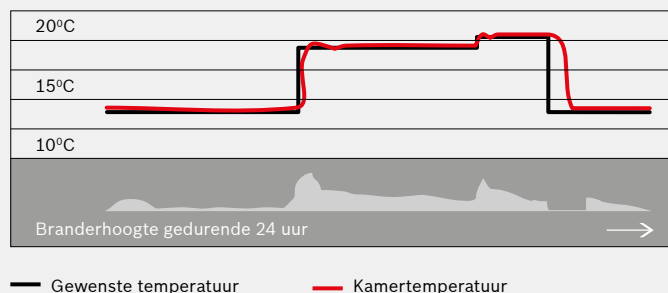

Nefit modulerende regeling op ruimtetemperatuur